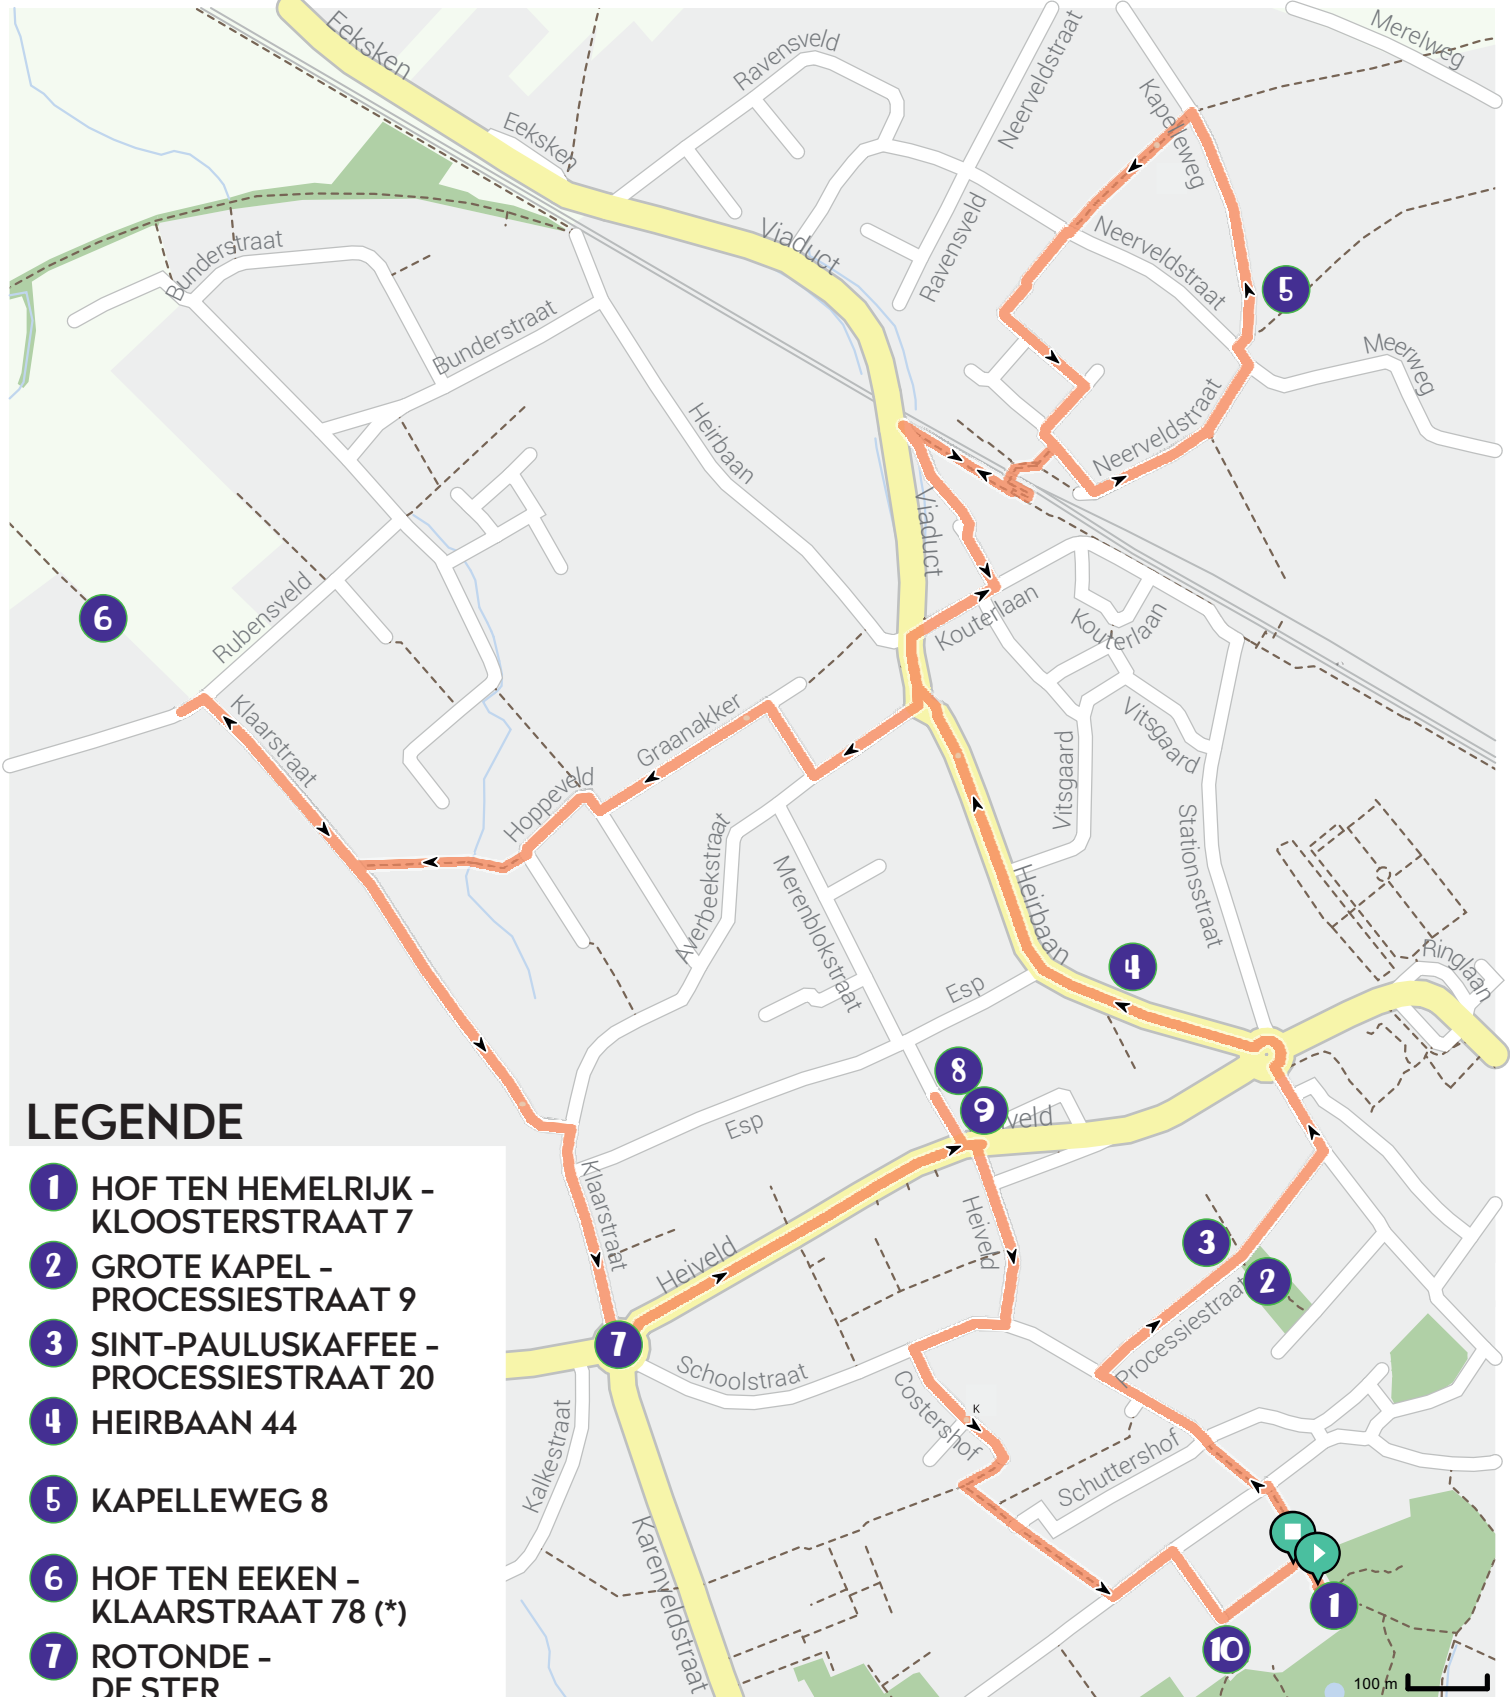

KUNSTLICHT CENTRUM 2 5,5 KM

LEGENDE

- 1 HOF TEN HEMELRIJK - KLOOSTERSTRAAT 7
- 2 GROTE KAPEL - PROCESSIESTRAAT 9
- 3 SINT-PAULUSKAFFEE - PROCESSIESTRAAT 20
- 4 HEIRBAAN 44
- 5 KAPELLEWEG 8
- 6 HOF TEN EEKEN - KLAARSTRAAT 78 (*)
- 7 ROTONDE - DE STER
- 8 HEIVELD 54
- 9 IN-F IDES - HEIVELD 48
- 10 NIJDROP - KLOOSTERSTRAAT 9

Map Data: © OpenStreetMap Contributors; Cartography: © RouteYou

(*) DONKER BAANTJE TUSSEN NUMMER 82 EN KAPELLETJE IN, RICHTING LEIREKENSROUTE