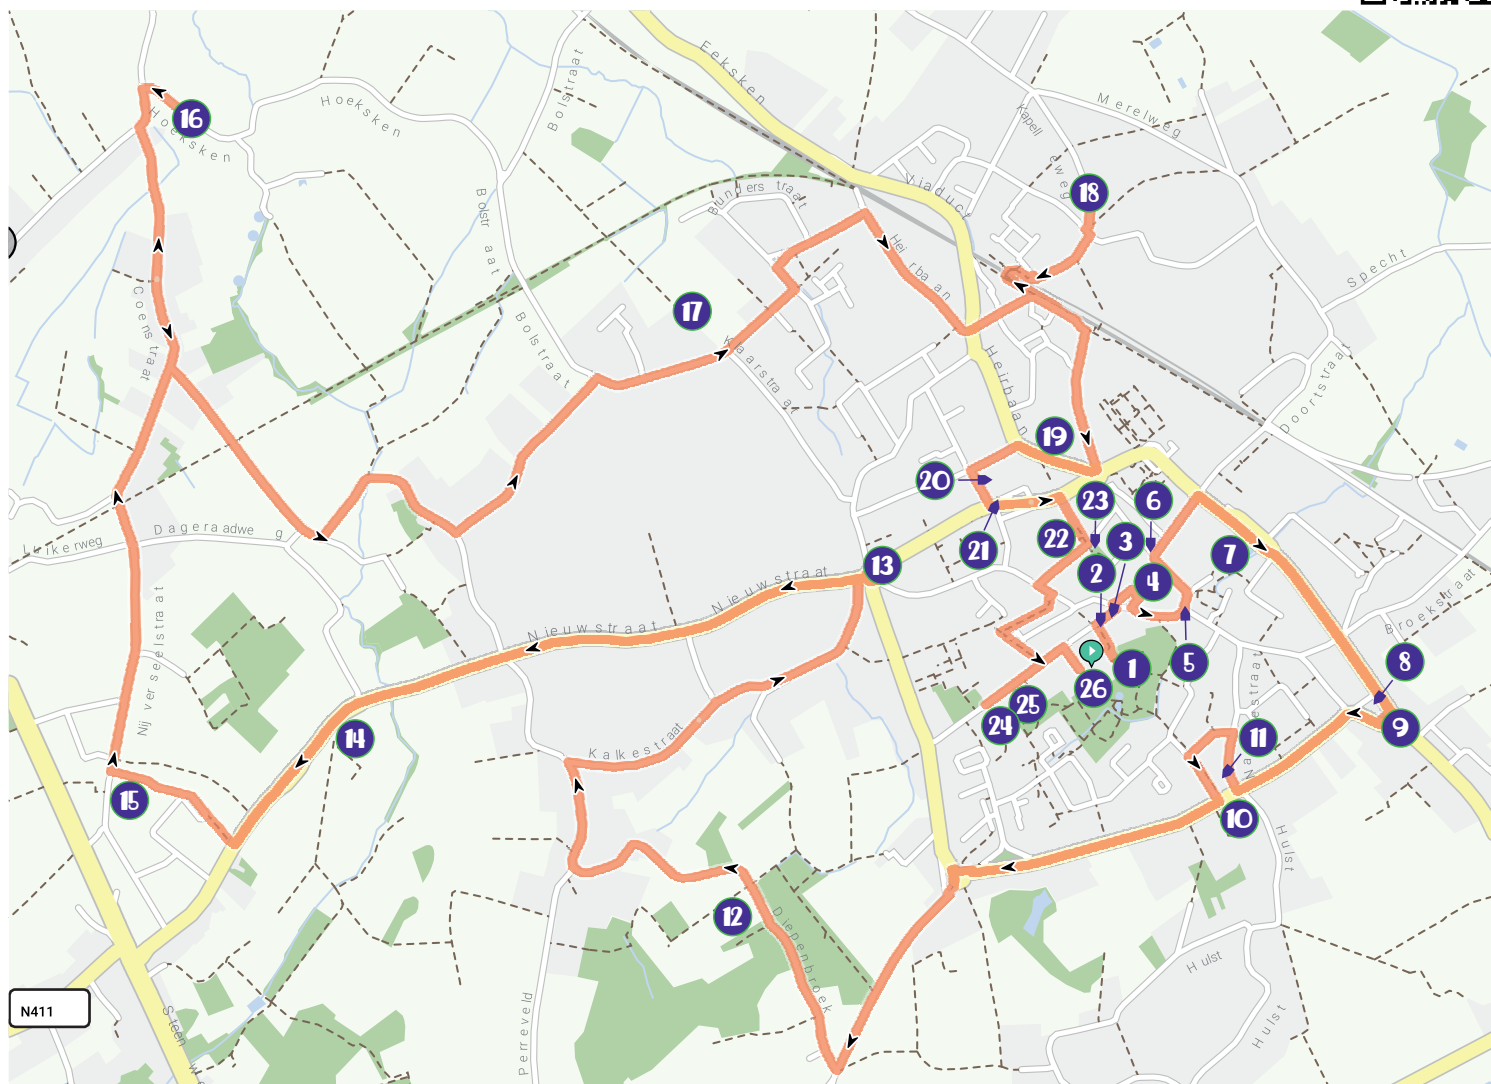

FIETSROUTE 16 KM

LEGENDE

- | | |
|--|--|
| 1 HOF TEN HEMELRIJK - KLOOSTERSTRAAT 7 | 14 TSKOOL - STEENWEG OP AALST 59 (*) |
| 2 TA(A)LENT - KLOOSTERSTRAAT 5 | 15 OLV MIDDELARES KERK - NIJVERSEELSTRAAT 48 |
| 3 NOTARIS FERMON - KLOOSTERSTRAAT 1 | 16 'T F IJN GEBAAAR - HOEKSKEN 37 (BINNENKOER) |
| 4 SINT-PAULUSKERK - SINGEL 1 | 17 HOF TEN EEKEN - KLAARSTRAAT 78 (**) |
| 5 RESTAURANT TAXUS - KATTESTRAAT 6 | 18 KAPELLEWEG 8 |
| 6 DE PLETS - MARKTSTRAAT 49 | 19 HEIRBAAN 44 |
| 7 GAC II - RINGLAAN 20 | 20 HEIVELD 54 |
| 8 DE LOKATIE - RINGLAAN 72 | 21 IN-F IDES - HEIVELD 48 |
| 9 ROTONDE - RINGLAAN/STWG. OP MERCHTEM | 22 SINT-PAULUSKAFFEE - PROCESSIESTRAAT 20 |
| 10 SINT-PAULUSKAPEL - NANOVESTRAAT/HULST | 23 GROTE KAPEL - PROCESSIESTRAAT 9 |
| 11 CARPORT, SERRE EN KAPEL - NANOVESTRAAT 72 | 24 DE OASE - KLOOSTERSTRAAT 75 |
| 12 DIEPENBROEK - DIEPENBROEK 22 | 25 KASTJE VOORTUIN OASE - KLOOSTERSTRAAT 75 |
| 13 ROTONDE - DE STER | 26 NIJDROP - KLOOSTERSTRAAT 9 |

(*) ENKEL TE BEZOEKEN OP VRIJDAG 15/01, ZATERDAG 16/01, ZATERDAG 23/01 EN ZATERDAG 30/01

(**) DONKER BAANTJE TUSSEN NUMMER 82 EN KAPELLETJE IN, RICHTING LEIREKENSROUTE